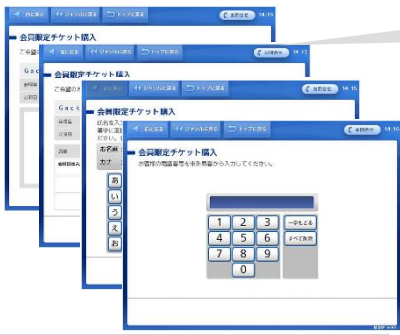

# 【日本オセロ連盟／会員限定販売】店頭Loppi 購入フロー

「各種サービスメニュー」をタッチ

「スポーツ/コンサート/演劇・ミュージカル・お笑い/会員向けサービス/ファンクラブ入会・継続」をタッチ

「各種会員向けサービス受付/ファンクラブ入会・継続」をタッチ

カードスキャン画面  
「次へ」をタッチ

「その他」をタッチ

ナ行より、「日本オセロ連盟/連盟会員販売」をタッチ

会員番号(数字4桁)を入力

「会員限定チケット購入」をタッチ

対象エリア「近畿」をタッチ

「第36期オセロ名人戦」をタッチ

画面に従って、「席種/枚数/お名前/電話番号」を入力

申込確認画面  
「確定する」をタッチ

「申込券」発券

申込券を持って、  
レジにてお支払い  
↓  
チケットを受取り完了