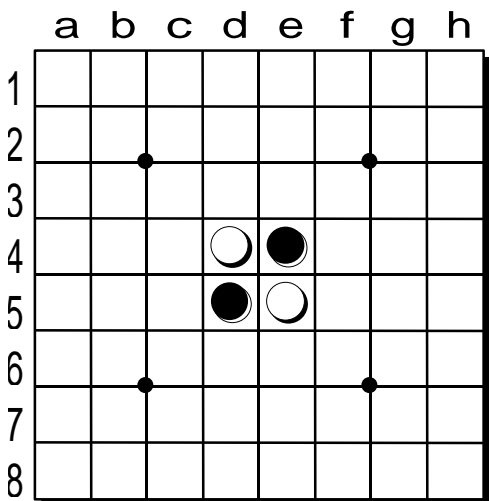

黒: _____ : 石
白: _____ : 石