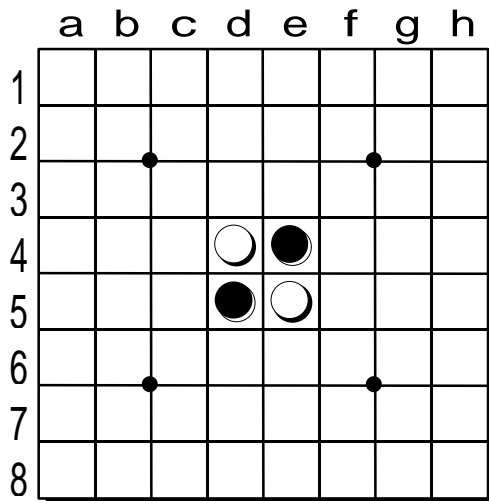

棋譜用紙

日付: _____

大会名: _____

Othello
Japan
Othello
Association

黒: _____ : 石
白: _____ : 石

黒: _____ : 石
白: _____ : 石

黒: _____ : 石
白: _____ : 石

黒: _____ : 石
白: _____ : 石