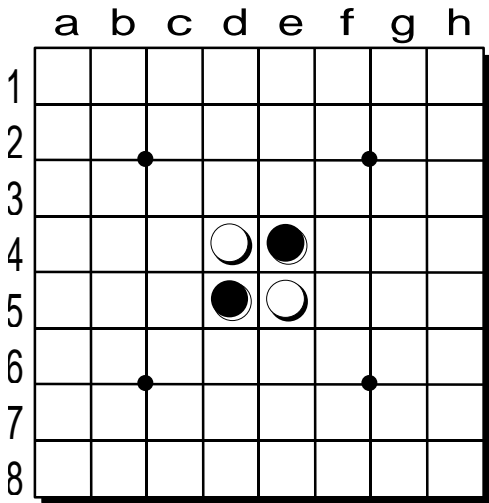

棋譜用紙

日付: _____

大会名: _____

Othello
Japan
Othello
Association

黒: _____ : 石
白: _____ : 石

黒: _____ : 石
白: _____ : 石

黒: _____ : 石
白: _____ : 石

黒: _____ : 石
白: _____ : 石