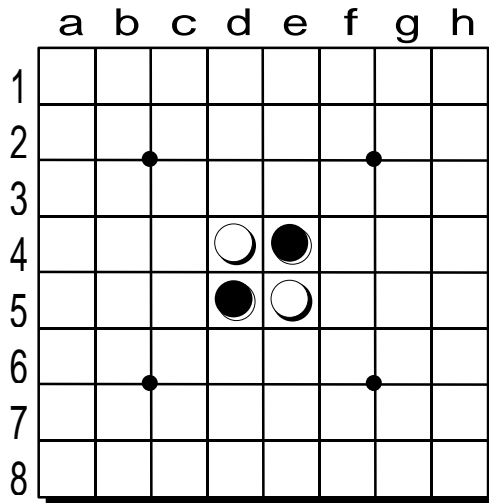

棋譜用紙

日付: _____

大会名: _____

Othello
Japan
Othello
Association

黒: _____ : 石
白: _____ : 石

黒: _____ : 石
白: _____ : 石

黒: _____ : 石
白: _____ : 石

黒: _____ : 石
白: _____ : 石