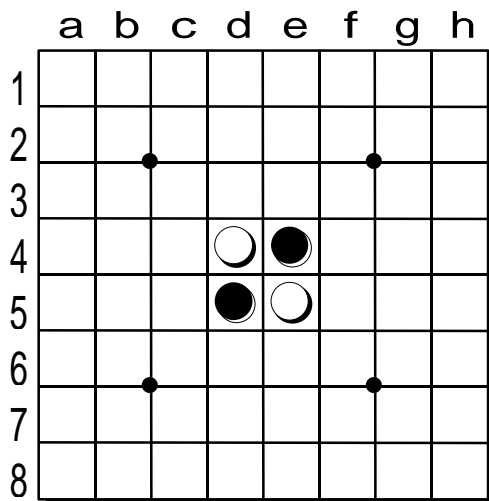

黒: _____ : 石
白: _____ : 石