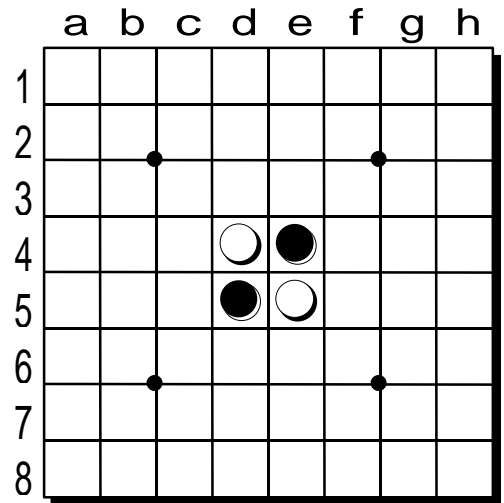

棋譜用紙

日付: _____

大会名: _____

Othello
Japan
Othello
Association

黒: _____ : 石
白: _____ : 石

黒: _____ : 石
白: _____ : 石

黒: _____ : 石
白: _____ : 石

黒: _____ : 石
白: _____ : 石