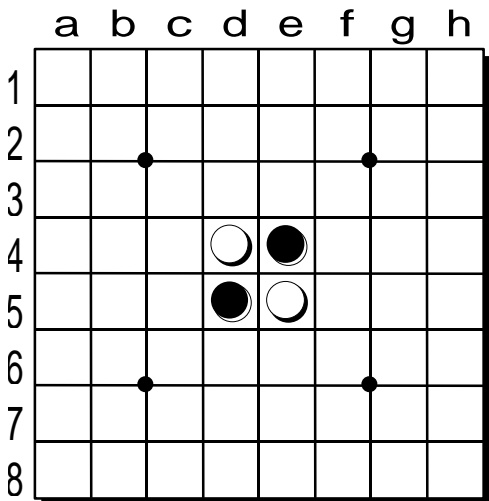

棋譜用紙

日付: _____

大会名: _____

Othello
Japan
Othello
Association

黒: _____ : 石
白: _____ : 石

黒: _____ : 石
白: _____ : 石

黒: _____ : 石
白: _____ : 石

黒: _____ : 石
白: _____ : 石